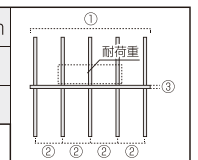

● **棚柱用ブラケット** オモイノ (D250/300用) ブラケット数 2 個

①棚板長さ	~600mm	601~900mm	901~1200mm	1201~1800mm	1801~2400mm
②ブラケット間	450~600mm	601~900mm	901~1200mm	—	—
③耐荷重	ニュージーパイン®、オーク(厚み30mm)	- /70kg	- /70kg	- /70kg	—

● **棚柱用ブラケット** オモイノ (D250/300用) ブラケット数 3 個

①棚板長さ	~600mm	601~900mm	901~1200mm	1201~1800mm	1801~2400mm
②ブラケット間	~300mm	301~450mm	451~600mm	601~900mm	901~1200mm
③耐荷重	ニュージーパイン®、オーク(厚み30mm)	- /105kg	- /105kg	- /105kg	- /105kg

● **棚柱用ブラケット** オモイノ (D250/300用) ブラケット数 4 個

①棚板長さ	~600mm	601~900mm	901~1200mm	1201~1800mm	1801~2400mm
②ブラケット間	—	—	300~400mm	401~600mm	601~800mm
③耐荷重	ニュージーパイン®、オーク(厚み30mm)	—	- /140kg	- /140kg	- /140kg

● **棚柱用ブラケット** オモイノ (D250/300用) ブラケット数 5 個

①棚板長さ	~600mm	601~900mm	901~1200mm	1201~1800mm	1801~2400mm
②ブラケット間	—	—	—	300~450mm	451~600mm
③耐荷重	ニュージーパイン®、オーク(厚み30mm)	—	—	- /175kg	- /175kg

● **棚柱用ブラケット** オモイノ (D450用) ブラケット数 2 個

①棚板長さ	~600mm	601~900mm	901~1200mm	1201~1800mm	1801~2400mm
②ブラケット間	450~600mm	601~900mm	901~1200mm	—	—
③耐荷重	ニュージーパイン®、オーク(厚み30mm)	50kg	50kg	50kg	—

● **棚柱用ブラケット** オモイノ (D450用) ブラケット数 3 個