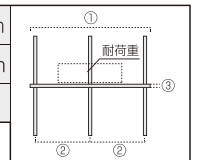

● **棚柱用ブラケット** オモイノ (D250/300用) ブラケット数 2 個

①棚板長さ	~600mm	601~900mm	901~1200mm	1201~1800mm	1801~2400mm
②ブラケット間	450~600mm	601~900mm	901~1200mm	—	—
③耐荷重	ニュージーパイン®、オーク(厚み30mm)	- /70kg	- /70kg	- /70kg	—

● **棚柱用ブラケット** オモイノ (D250/300用) ブラケット数 3 個

①棚板長さ	~600mm	601~900mm	901~1200mm	1201~1800mm	1801~2400mm
②ブラケット間	~300mm	301~450mm	451~600mm	601~900mm	901~1200mm
③耐荷重	ニュージーパイン®、オーク(厚み30mm)	- /105kg	- /105kg	- /105kg	- /105kg

● **棚柱用ブラケット** オモイノ (D250/300用) ブラケット数 4 個

①棚板長さ	~600mm	601~900mm	901~1200mm	1201~1800mm	1801~2400mm
②ブラケット間	—	—	300~400mm	401~600mm	601~800mm
③耐荷重	ニュージーパイン®、オーク(厚み30mm)	—	- /140kg	- /140kg	- /140kg

● **棚柱用ブラケット** オモイノ (D250/300用) ブラケット数 5 個

①棚板長さ	~600mm	601~900mm	901~1200mm	1201~1800mm	1801~2400mm
②ブラケット間	—	—	—	300~450mm	451~600mm
③耐荷重	ニュージーパイン®、オーク(厚み30mm)	—	—	- /175kg	- /175kg

● **棚柱用ブラケット** オモイノ (D450用) ブラケット数 5 個

①棚板長さ	~600mm	601~900mm	901~1200mm	1201~1800mm	1801~2400mm
②ブラケット間	—	—	—	300~450mm	451~600mm
③耐荷重	ニュージーパイン®、オーク(厚み30mm)	—	—	125kg	125kg