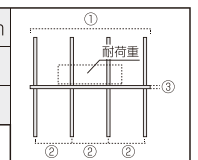

①棚板長さ	~600mm	601~900mm	901~1200mm	1201~1800mm	1801~2400mm
②ブラケット間	—	—	300~400mm	401~600mm	601~800mm
③耐荷重	ニュージーパイン®、オーク(厚み30mm)	—	- /140kg	- /140kg	- /140kg

● **棚柱用ブラケット** オモイノ (D250/300用) ブラケット数 5 個

①棚板長さ	~600mm	601~900mm	901~1200mm	1201~1800mm	1801~2400mm
②ブラケット間	—	—	—	300~450mm	451~600mm
③耐荷重	ニュージーパイン®、オーク(厚み30mm)	—	—	- /175kg	- /175kg

● **棚柱用ブラケット** オモイノ (D450用) ブラケット数 2 個

①棚板長さ	~600mm	601~900mm	901~1200mm	1201~1800mm	1801~2400mm
②ブラケット間	450~600mm	601~900mm	901~1200mm	—	—
③耐荷重	ニュージーパイン®、オーク(厚み30mm)	50kg	50kg	50kg	—

● **棚柱用ブラケット** オモイノ (D450用) ブラケット数 3 個

①棚板長さ	~600mm	601~900mm	901~1200mm	1201~1800mm	1801~2400mm
②ブラケット間	~300mm	301~450mm	451~600mm	601~900mm	901~1200mm
③耐荷重	ニュージーパイン®、オーク(厚み30mm)	75kg	75kg	75kg	75kg

● **棚柱用ブラケット** オモイノ (D450用) ブラケット数 4 個

①棚板長さ	~600mm	601~900mm	901~1200mm	1201~1800mm	1801~2400mm
②ブラケット間	—	—	300~400mm	401~600mm	601~800mm
③耐荷重	ニュージーパイン®、オーク(厚み30mm)	—	100kg	100kg	100kg