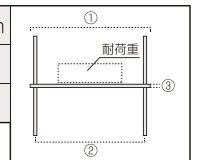

①棚板長さ	~600mm	601~900mm	901~1200mm	1201~1800mm	1801~2400mm
②ブラケット間	~300mm	301~450mm	451~600mm	601~900mm	901~1200mm
③耐荷重	ニュージーパイン®、オーク(厚み30mm)	- /105kg	- /105kg	- /105kg	- /105kg

● **棚柱用ブラケット** オモイノ (D250/300用) ブラケット数 4 個

①棚板長さ	~600mm	601~900mm	901~1200mm	1201~1800mm	1801~2400mm
②ブラケット間	—	—	300~400mm	401~600mm	601~800mm
③耐荷重	ニュージーパイン®、オーク(厚み30mm)	—	- /140kg	- /140kg	- /140kg

● **棚柱用ブラケット** オモイノ (D250/300用) ブラケット数 5 個

①棚板長さ	~600mm	601~900mm	901~1200mm	1201~1800mm	1801~2400mm
②ブラケット間	—	—	—	300~450mm	451~600mm
③耐荷重	ニュージーパイン®、オーク(厚み30mm)	—	—	- /175kg	- /175kg

● **棚柱用ブラケット** オモイノ (D450用) ブラケット数 2 個

①棚板長さ	~600mm	601~900mm	901~1200mm	1201~1800mm	1801~2400mm
②ブラケット間	450~600mm	601~900mm	901~1200mm	—	—
③耐荷重	ニュージーパイン®、オーク(厚み30mm)	50kg	50kg	50kg	—

● **棚柱用ブラケット** オモイノ (D450用) ブラケット数 3 個