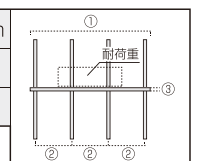

● **棚柱用ブラケット** オモイノ (D250/300用) ブラケット数 2 個

①棚板長さ	~600mm	601~900mm	901~1200mm	1201~1800mm	1801~2400mm
②ブラケット間	450~600mm	601~900mm	901~1200mm	—	—
③耐荷重	ニュージーパイン®、オーク(厚み30mm)	- /70kg	- /70kg	- /70kg	—

● **棚柱用ブラケット** オモイノ (D250/300用) ブラケット数 3 個

①棚板長さ	~600mm	601~900mm	901~1200mm	1201~1800mm	1801~2400mm
②ブラケット間	~300mm	301~450mm	451~600mm	601~900mm	901~1200mm
③耐荷重	ニュージーパイン®、オーク(厚み30mm)	- /105kg	- /105kg	- /105kg	- /105kg

● **棚柱用ブラケット** オモイノ (D250/300用) ブラケット数 4 個

①棚板長さ	~600mm	601~900mm	901~1200mm	1201~1800mm	1801~2400mm
②ブラケット間	—	—	300~400mm	401~600mm	601~800mm
③耐荷重	ニュージーパイン®、オーク(厚み30mm)	—	- /140kg	- /140kg	- /140kg

● **棚柱用ブラケット** オモイノ (D250/300用) ブラケット数 5 個

①棚板長さ	~600mm	601~900mm	901~1200mm	1201~1800mm	1801~2400mm
②ブラケット間	—	—	—	300~450mm	451~600mm
③耐荷重	ニュージーパイン®、オーク(厚み30mm)	—	—	- /175kg	- /175kg

● **棚柱用ブラケット** オモイノ (D450用) ブラケット数 2 個

①棚板長さ	~600mm	601~900mm	901~1200mm	1201~1800mm	1801~2400mm
②ブラケット間	450~600mm	601~900mm	901~1200mm	—	—
③耐荷重	ニュージーパイン®、オーク(厚み30mm)	50kg	50kg	50kg	—

● **棚柱用ブラケット** オモイノ (D450用) ブラケット数 3 個