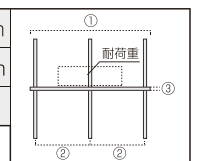

● **棚柱用ブラケット** オモイノ (D450用) ブラケット数 3 個

①棚板長さ	~600mm	601~900mm	901~1200mm	1201~1800mm	1801~2400mm
②ブラケット間	~300mm	301~450mm	451~600mm	601~900mm	901~1200mm
③耐荷重	ニュージーパイン®、オーク(厚み30mm)	75kg	75kg	75kg	75kg