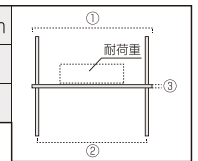

● **棚柱用ブラケット** オモイノ (D250/300用) ブラケット数 2 個

①棚板長さ	~600mm	601~900mm	901~1200mm	1201~1800mm	1801~2400mm
②ブラケット間	450~600mm	601~900mm	901~1200mm	—	—
③耐荷重	ニュージーパイン®、オーク(厚み30mm)	- /70kg	- /70kg	- /70kg	—

● **棚柱用ブラケット** オモイノ (D250/300用) ブラケット数 3 個

①棚板長さ	~600mm	601~900mm	901~1200mm	1201~1800mm	1801~2400mm
②ブラケット間	~300mm	301~450mm	451~600mm	601~900mm	901~1200mm
③耐荷重	ニュージーパイン®、オーク(厚み30mm)	- /105kg	- /105kg	- /105kg	- /105kg

● **棚柱用ブラケット** オモイノ (D250/300用) ブラケット数 4 個

①棚板長さ	~600mm	601~900mm	901~1200mm	1201~1800mm	1801~2400mm
②ブラケット間	—	—	300~400mm	401~600mm	601~800mm
③耐荷重	ニュージーパイン®、オーク(厚み30mm)	—	- /140kg	- /140kg	- /140kg

● **棚柱用ブラケット** オモイノ (D250/300用) ブラケット数 5 個

①棚板長さ	~600mm	601~900mm	901~1200mm	1201~1800mm	1801~2400mm
②ブラケット間	—	—	—	300~450mm	451~600mm
③耐荷重	ニュージーパイン®、オーク(厚み30mm)	—	—	- /175kg	- /175kg